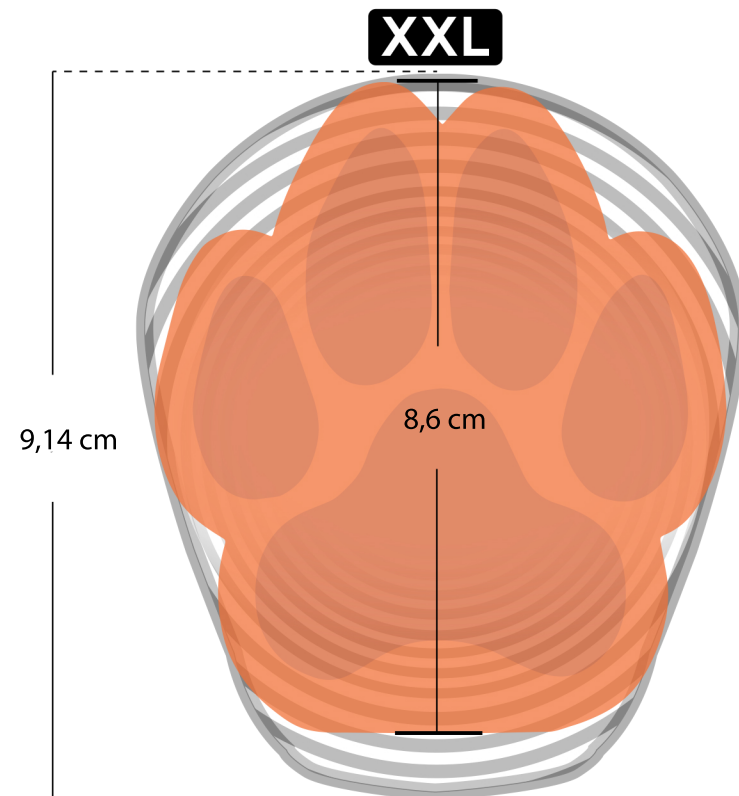

REÁLNÁ VELIKOST PODRÁŽKY

NEŽ ZAČNETE

Ujistěte se, že je stránka vytištěna v originálním měřítku.

Umístěte tlapku psa od konce drápku až po zadní část tlapy na různé velikosti podrážek pro nalezení ideální velikosti.

*Skutečná velikost psí tlapy se může lišit. Naše tabulka velikostí je přibližná.

gooeez.com