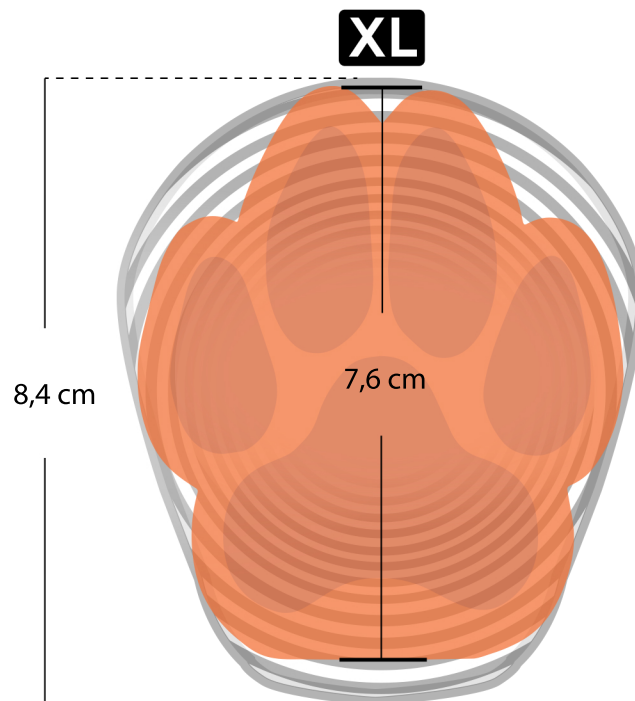

REÁLNÁ VELIKOST PODRÁŽKY

NEŽ ZAČNETE

Ujistěte se, že je stránka vytištěna v originálním měřítku.

Umístěte tlapku psa od konce drápku až po zadní část tlapy na různé velikosti podrážek pro nalezení ideální velikosti.

*Skutečná velikost psí tlapy se může lišit. Naše tabulka velikostí je přibližná.

gooeez.com