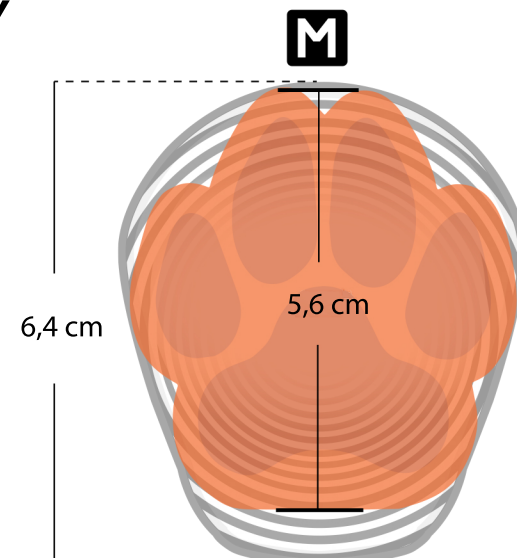

REÁLNÁ VELIKOST PODRÁŽKY

NEŽ ZAČNETE

Ujistěte se, že je stránka vytištěna v originálním měřítku.

Umístěte tlapku psa od konce drápku až po zadní část tlapy na různé velikosti podrážek pro nalezení ideální velikosti.

*Skutečná velikost psí tlapy se může lišit. Naše tabulka velikostí je přibližná.

gooeez.com